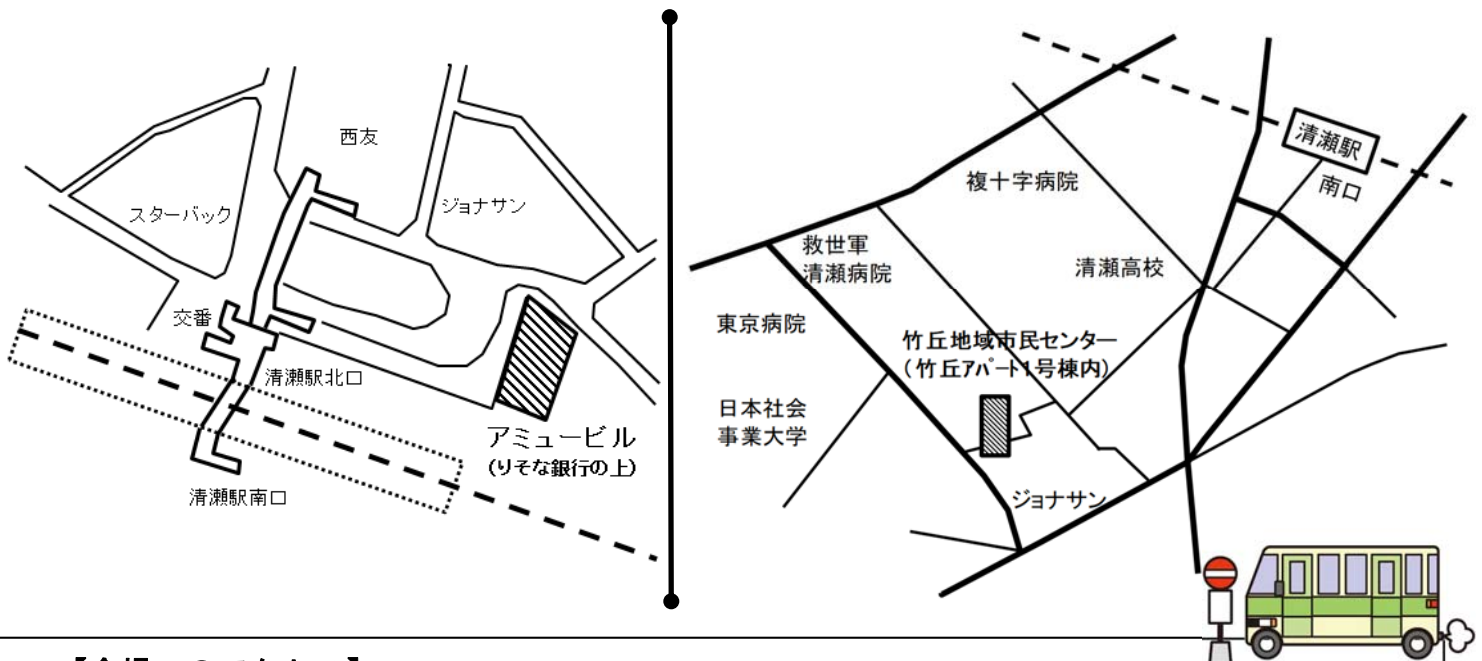

2020年7月～2021年3月 会場

7月	17日(金)	竹丘地域市民センター
8月	11日(火) 21日(金)	アミュービル内 竹丘地域市民センター
9月	8日(火) 18日(金)	アミュービル内 竹丘地域市民センター
10月	13日(火) 16日(金)	アミュービル内 竹丘地域市民センター
11月	10日(火) 20日(金)	アミュービル内 竹丘地域市民センター
12月	8日(火) 18日(金)	アミュービル内 竹丘地域市民センター
1月	12日(火) 15日(金)	アミュービル内 竹丘地域市民センター
2月	9日(火) 19日(金)	アミュービル内 竹丘地域市民センター
3月	9日(火) 19日(金)	アミュービル内 竹丘地域市民センター

【会場へのアクセス】

- ・アミュービル（アミュービル4Fが、男女共同参画センターアイレック）： 清瀬駅北口より徒歩1分、(りそな銀行上)
- ・竹丘地域市民センター： 清瀬駅南口（バス）清 02-1 下里団地行き、清 03-1 花小金井駅行、竹丘団地下車(歩1分)

主催者： チームリかすて 代表 村松久美子 090-5766-0953
 事務局： コミュニティふれあいネット (COFUN) 大森正子 090-6009-4474