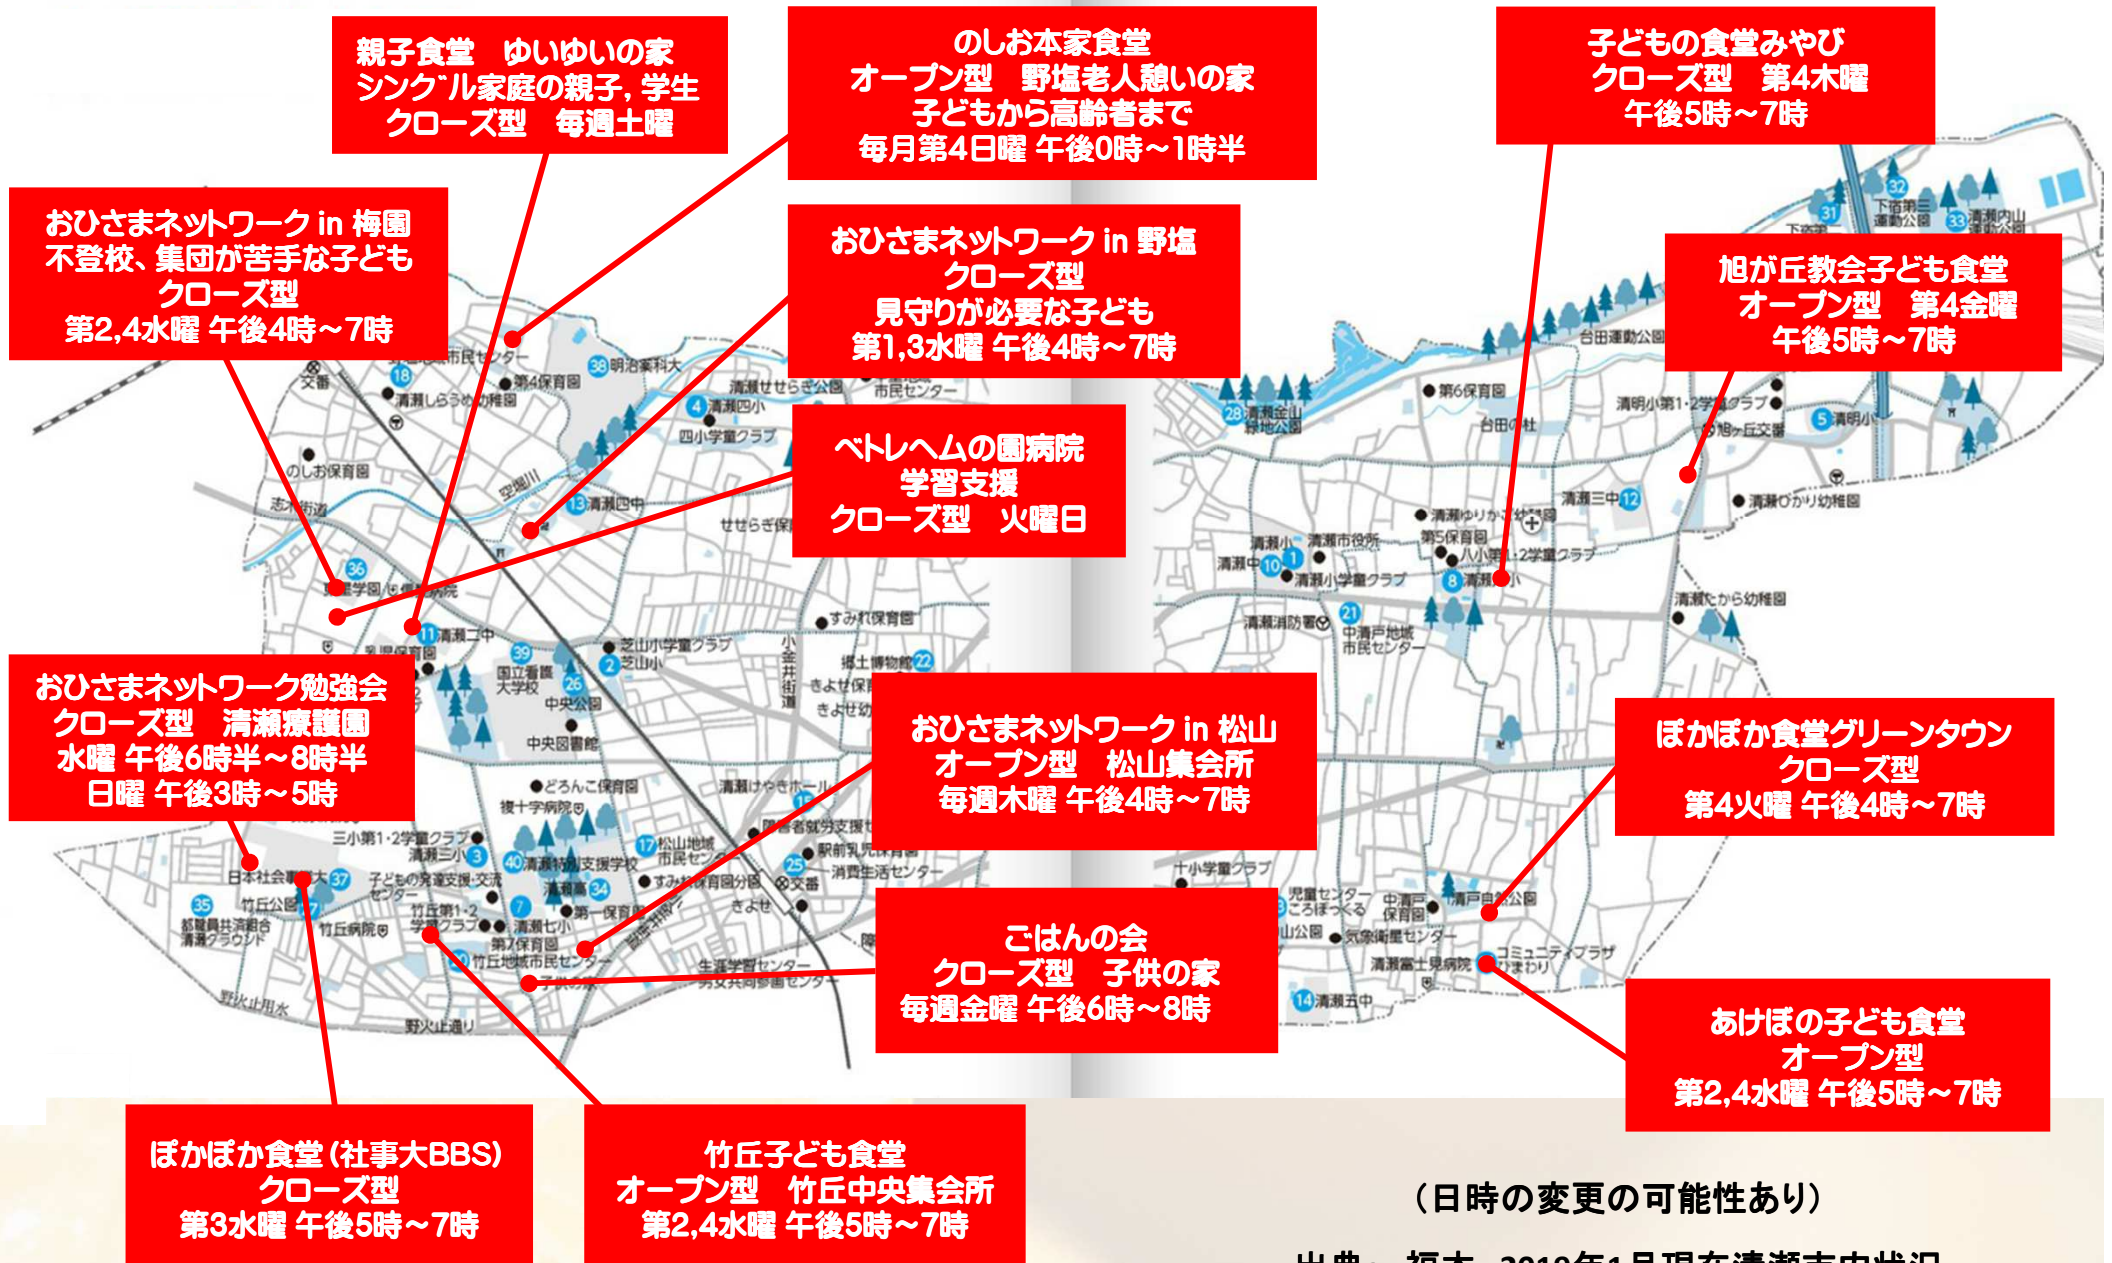

# 子どもの居場所 & 食堂 & 学習支援

(日時の変更の可能性あり)

出典: 福本、2019年1月現在清瀬市内状況