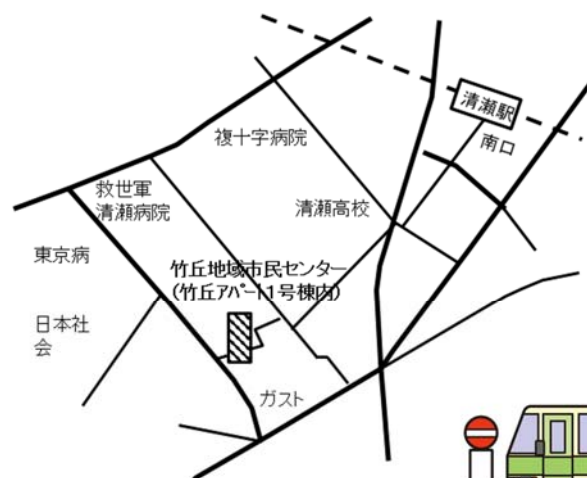

4月	12日(火) 15日(金)	アミュービル内 竹丘地域市民センター
5月	10日(火) 20日(金)	アミュービル内 竹丘地域市民センター
6月	14日(火) 17日(金)	アミュービル内 竹丘地域市民センター
7月	12日(火) 15日(金)	アミュービル内 竹丘地域市民センター
8月	熱中症予防のため、夏休み	
9月	13日(火) 16日(金)	アミュービル内 竹丘地域市民センター
10月	11日(火) 21日(金)	アミュービル内 竹丘地域市民センター
11月	8日(火) 18日(金)	アミュービル内 竹丘地域市民センター
12月	13日(火) 16日(金)	アミュービル内 竹丘地域市民センター
1月	10日(火) 20日(金)	アミュービル内 竹丘地域市民センター
2月	14日(火) 17日(金)	アミュービル内 竹丘地域市民センター
3月	14日(火) 17日(金)	アミュービル内 竹丘地域市民センター

【会場へのアクセス】

- ・アミュービル (アミュービル4Fが、男女共同参画センターアイレック)： 清瀬駅北口より徒歩1分、(りそな銀行上)
- ・竹丘地域市民センター： 清瀬駅南口 (バス) 清 02-1 下里団地行き、清 03-1 花小金井駅行、竹丘団地下車(歩1分)

主催者： チームリかすて 代表 村松久美子 090-5766-0953

事務局： コミュニティふれあいネット (COFUN) 大森正子 090-6009-4474