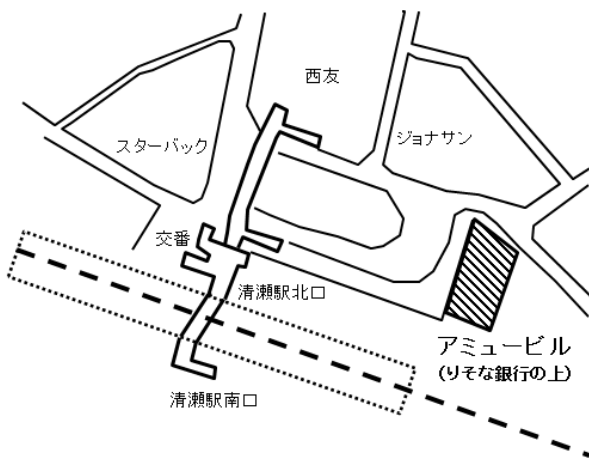

4月	12日(火) 15日(金)	アミュービル内 竹丘地域市民センター
5月	10日(火) 20日(金)	アミュービル内 竹丘地域市民センター
6月	14日(火) 17日(金)	アミュービル内 竹丘地域市民センター
7月	12日(火) 15日(金)	アミュービル内 竹丘地域市民センター
8月	熱中症予防のため、夏休み	
9月	13日(火) 16日(金)	アミュービル内 竹丘地域市民センター
10月	11日(火) 21日(金)	アミュービル内 竹丘地域市民センター
11月	8日(火) 18日(金)	アミュービル内 竹丘地域市民センター
12月	13日(火) 16日(金)	アミュービル内 竹丘地域市民センター
1月	10日(火) 20日(金)	アミュービル内 竹丘地域市民センター
2月	14日(火) 17日(金)	アミュービル内 竹丘地域市民センター
3月	14日(火) 17日(金)	アミュービル内 竹丘地域市民センター

【会場へのアクセス】

- ・アミュービル (アミュービル4Fが、男女共同参画センターアイレック)： 清瀬駅北口より徒歩1分、(りそな銀行上)
- ・竹丘地域市民センター： 清瀬駅南口 (バス) 清 02-1 下里団地行き、清 03-1 花小金井駅行、竹丘団地下車(歩1分)

主催者： チームリかすて 代表 村松久美子 090-5766-0953

事務局： コミュニティふれあいネット (COFUN) 大森正子 090-6009-4474